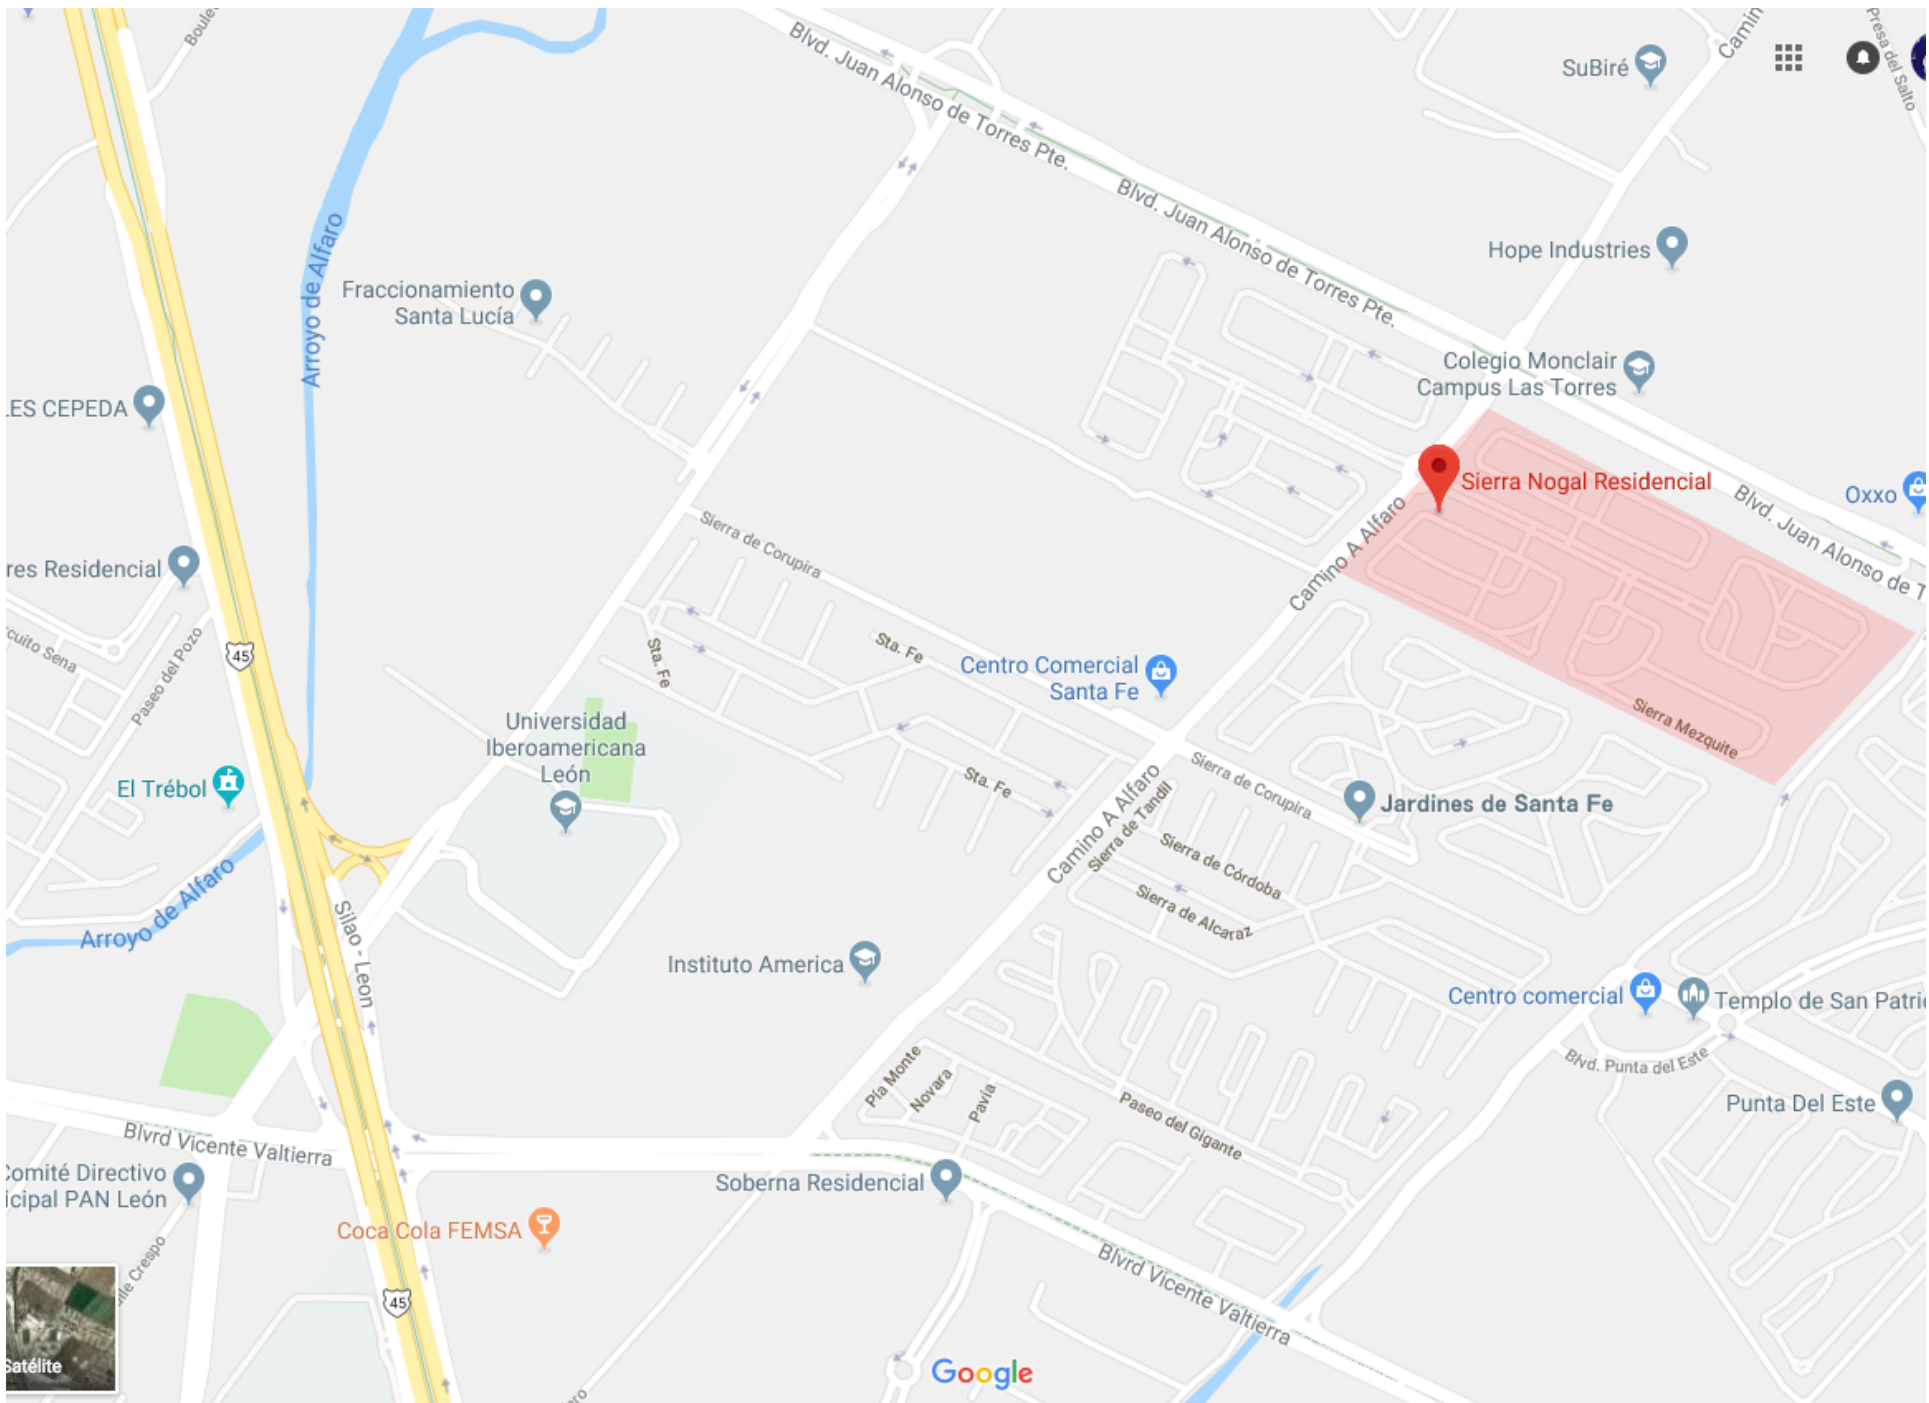

# SIERRA NOGAL

Terreno  
160 mts

Construcción  
116 mts

Sala  
Comedor

Cocina  
Integral

2  
Recamaras

2.5  
Baños

Cochera  
1 Auto

Cuarto de  
Servicio

EXCELENTE UBICACIÓN  
A 15 MINUTOS DE PUERTO INTERIOR  
Y 5 MINUTOS DE PLAZA ALTACIA

CLOSETS Y PERSIANAS.